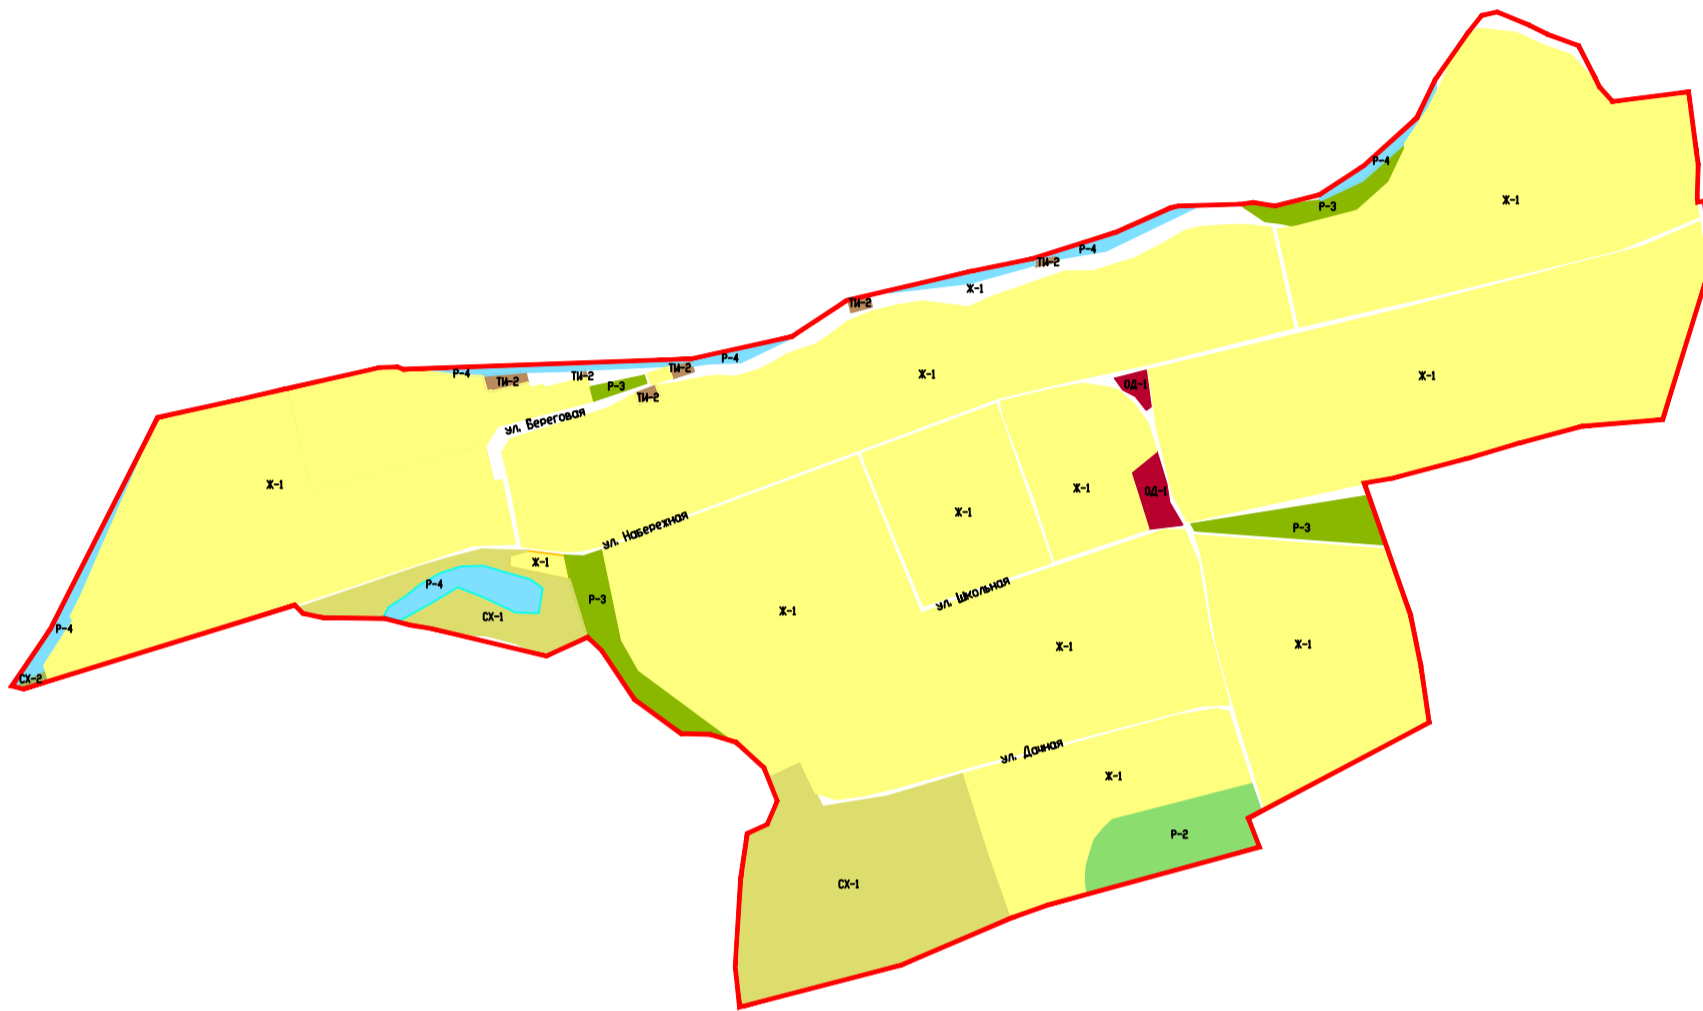

Правила землепользования и застройки Приволжского муниципального образования Марковского муниципального района Саратовской области

Карта градостроительного зонирования с. Красная Поляна Приволжского муниципального образования
Марковского муниципального района Саратовской области

Условные обозначения и описания территориальных зон

Границы

Граница населенного пункта

Жилые зоны

- Ж-1** Зона застройки индивидуальными жилыми домами
- Ж-2** Зона застройки малоэтажными жилыми домами блокированной застройки и многоквартирными домами
- Ж-3** Зона застройки объектами дошкольного, начального общего и среднего общего образования
- Ж-4** Зона перспективного развития индивидуальной и малоэтажной жилой застройки

Общественно-деловые зоны

- ОД-1** Зона административно-делового и коммерческого назначения
- ОД-2** Зона спортивного назначения
- ОД-3** Зона размещения объектов здравоохранения и соцзащиты
- ОД-4** Зона размещения объектов религиозного назначения

Природно-рекреационные зоны

- Р-1** Зона парков, скверов, бульваров
- Р-2** Зона зеленых насаждений общего пользования
- Р-3** Рекреационная зона
- Р-4** Зона акваторий

Зоны транспортной и инженерной инфраструктуры