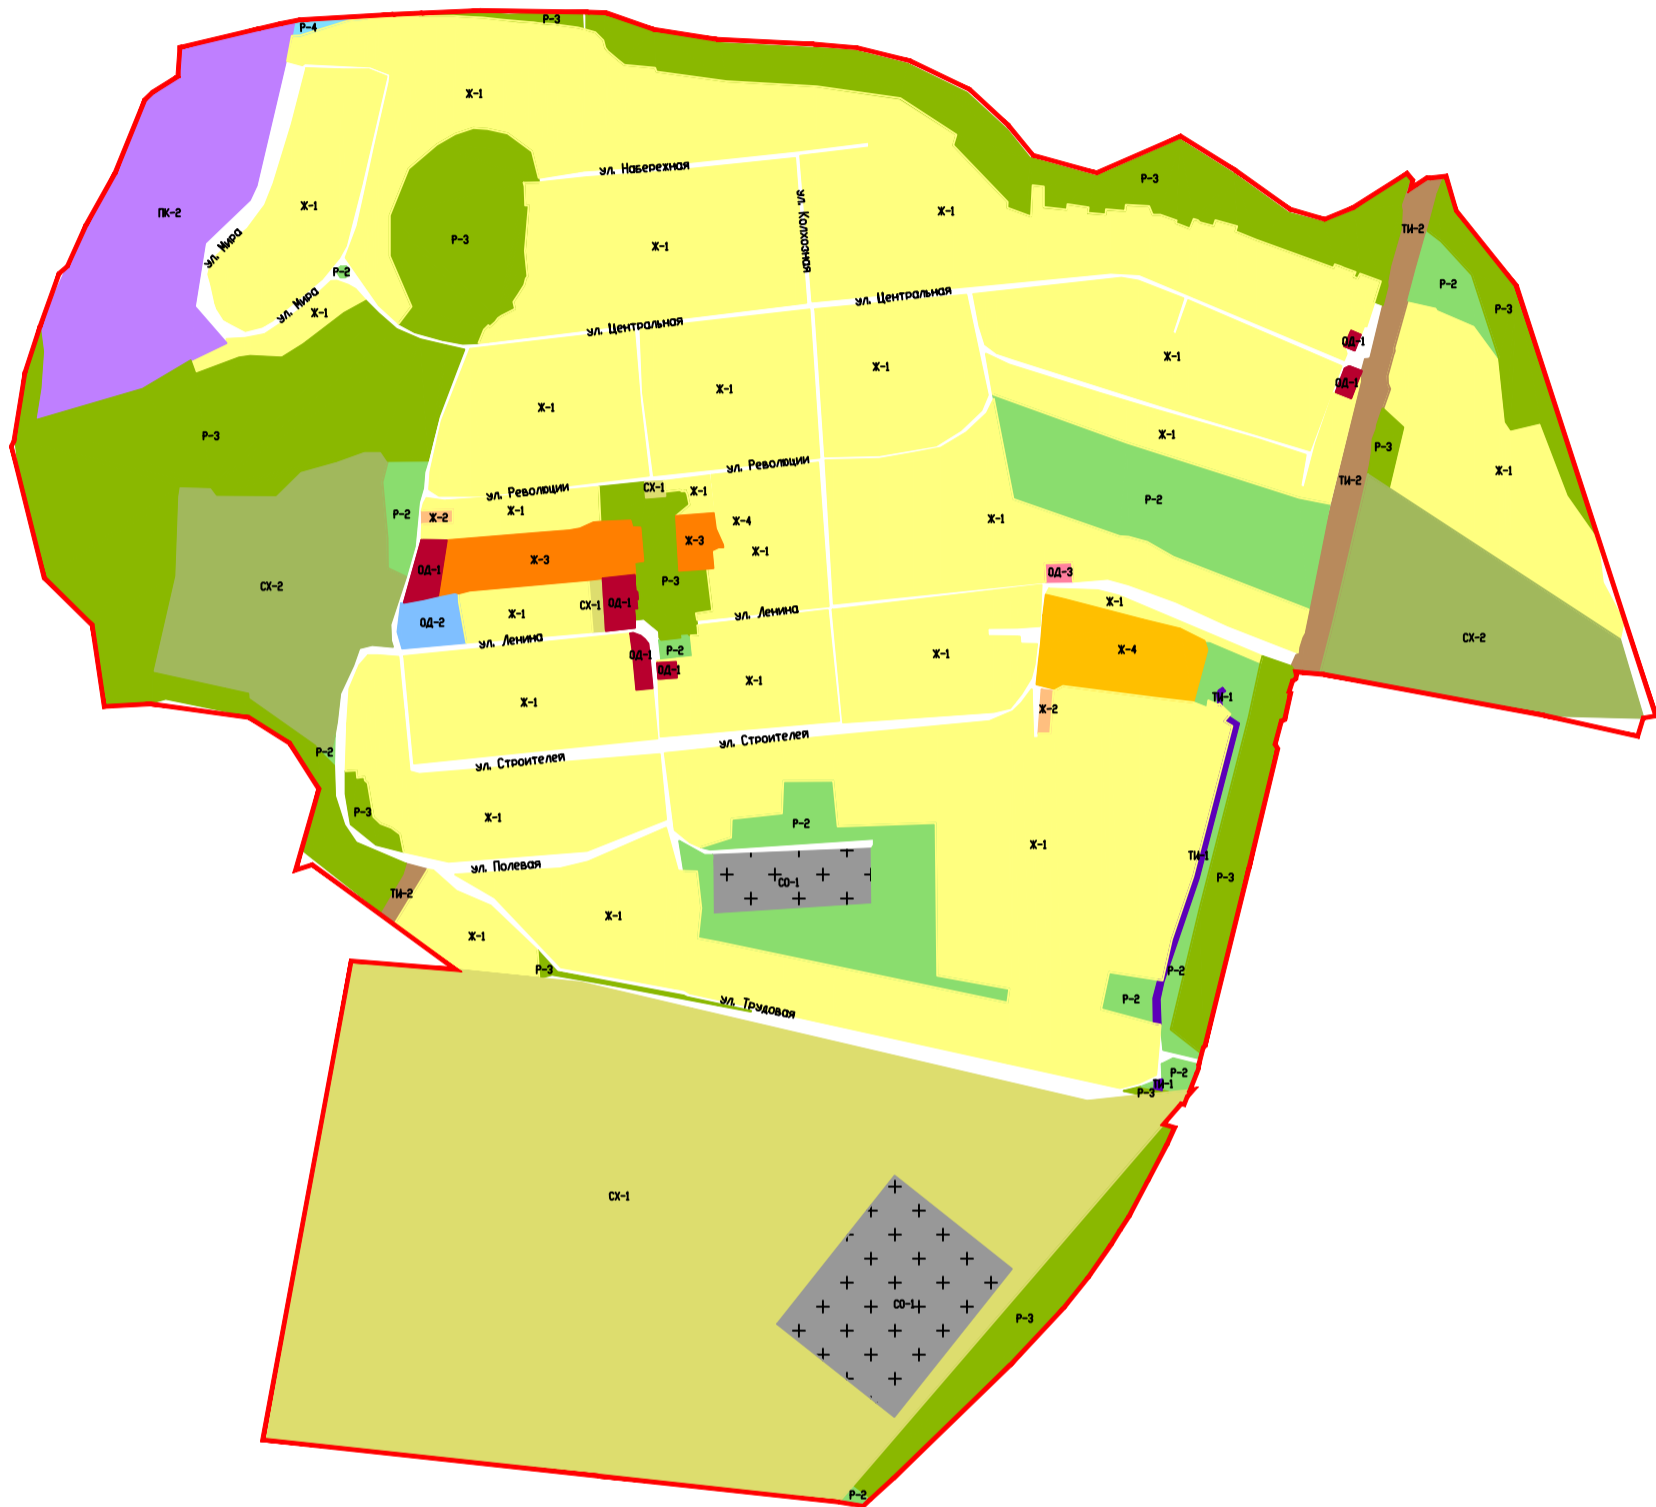

Правила землепользования и застройки Приволжского муниципального образования

Марксовского муниципального района Саратовской области

Карта градостроительного зонирования с. Павловка Приволжского муниципального образования

Марксовского муниципального района Саратовской области

Условные обозначения и описания территориальных зон

Границы

Граница населенного пункта

Жилые зоны

- Ж-1 Зона застройки индивидуальными жилыми домами
- Ж-2 Зона застройки малоэтажными жилыми домами блокированной застройки и многоквартирными домами
- Ж-3 Зона застройки объектами дошкольного, начального общего и среднего общего образования
- Ж-4 Зона перспективного развития индивидуальной и малоэтажной жилой застройки

Общественно-деловые зоны

- ОД-1 Зона административно-делового и коммерческого назначения
- ОД-2 Зона спортивного назначения
- ОД-3 Зона размещения объектов здравоохранения и соцзащиты
- ОД-4 Зона размещения объектов религиозного назначения

Производственно-коммунальные зоны

- ПК-2 Зона производственно-коммунальных объектов IV класса опасности (с СЗЗ 100 м)
- ПК-4 Зона пожарных депо

Зоны сельскохозяйственного использования

- СХ-1 Зона сельскохозяйственных угодий
- СХ-2 Зона сельскохозяйственного производства

Природно-рекреационные зоны

- П-1 Зона парков, скверов, бульваров
- П-2 Зона зеленых насаждений общего пользования
- П-3 Рекреационная зона
- П-4 Зона акватория

Зоны транспортной и инженерной инфраструктуры

- ТИ-1 Зона объектов инженерной инфраструктуры
- ТИ-2 Зона объектов транспортной инфраструктуры

Зоны специального назначения

- СО-1 Зона размещения кладбищ
- СО-2 Зона специального назначения

Территории, на которые градостроительный регламент не распространяется

- Земли водного фонда
- Земли лесного фонда
- Земли сельскохозяйственного назначения
- Земли публичного использования (сложившаяся территория общего пользования)
- Земли добычи полезных ископаемых

			Администрация Приволжского муниципального образования Марксовского муниципального района Саратовской области			
ГИП			Правила землепользования и застройки Приволжского муниципального образования Марксовского муниципального района Саратовской области			
Начгр.						
Исполнитель						
			МАСШТАБ 1:10000	стадия	лист	листов
				ПЗЗ		
			Карта градостроительного зонирования с. Павловка Приволжского МО Марксовского муниципального района Саратовской области	ООО "Энгельсторгсервис" г. Энгельс 2024 г.