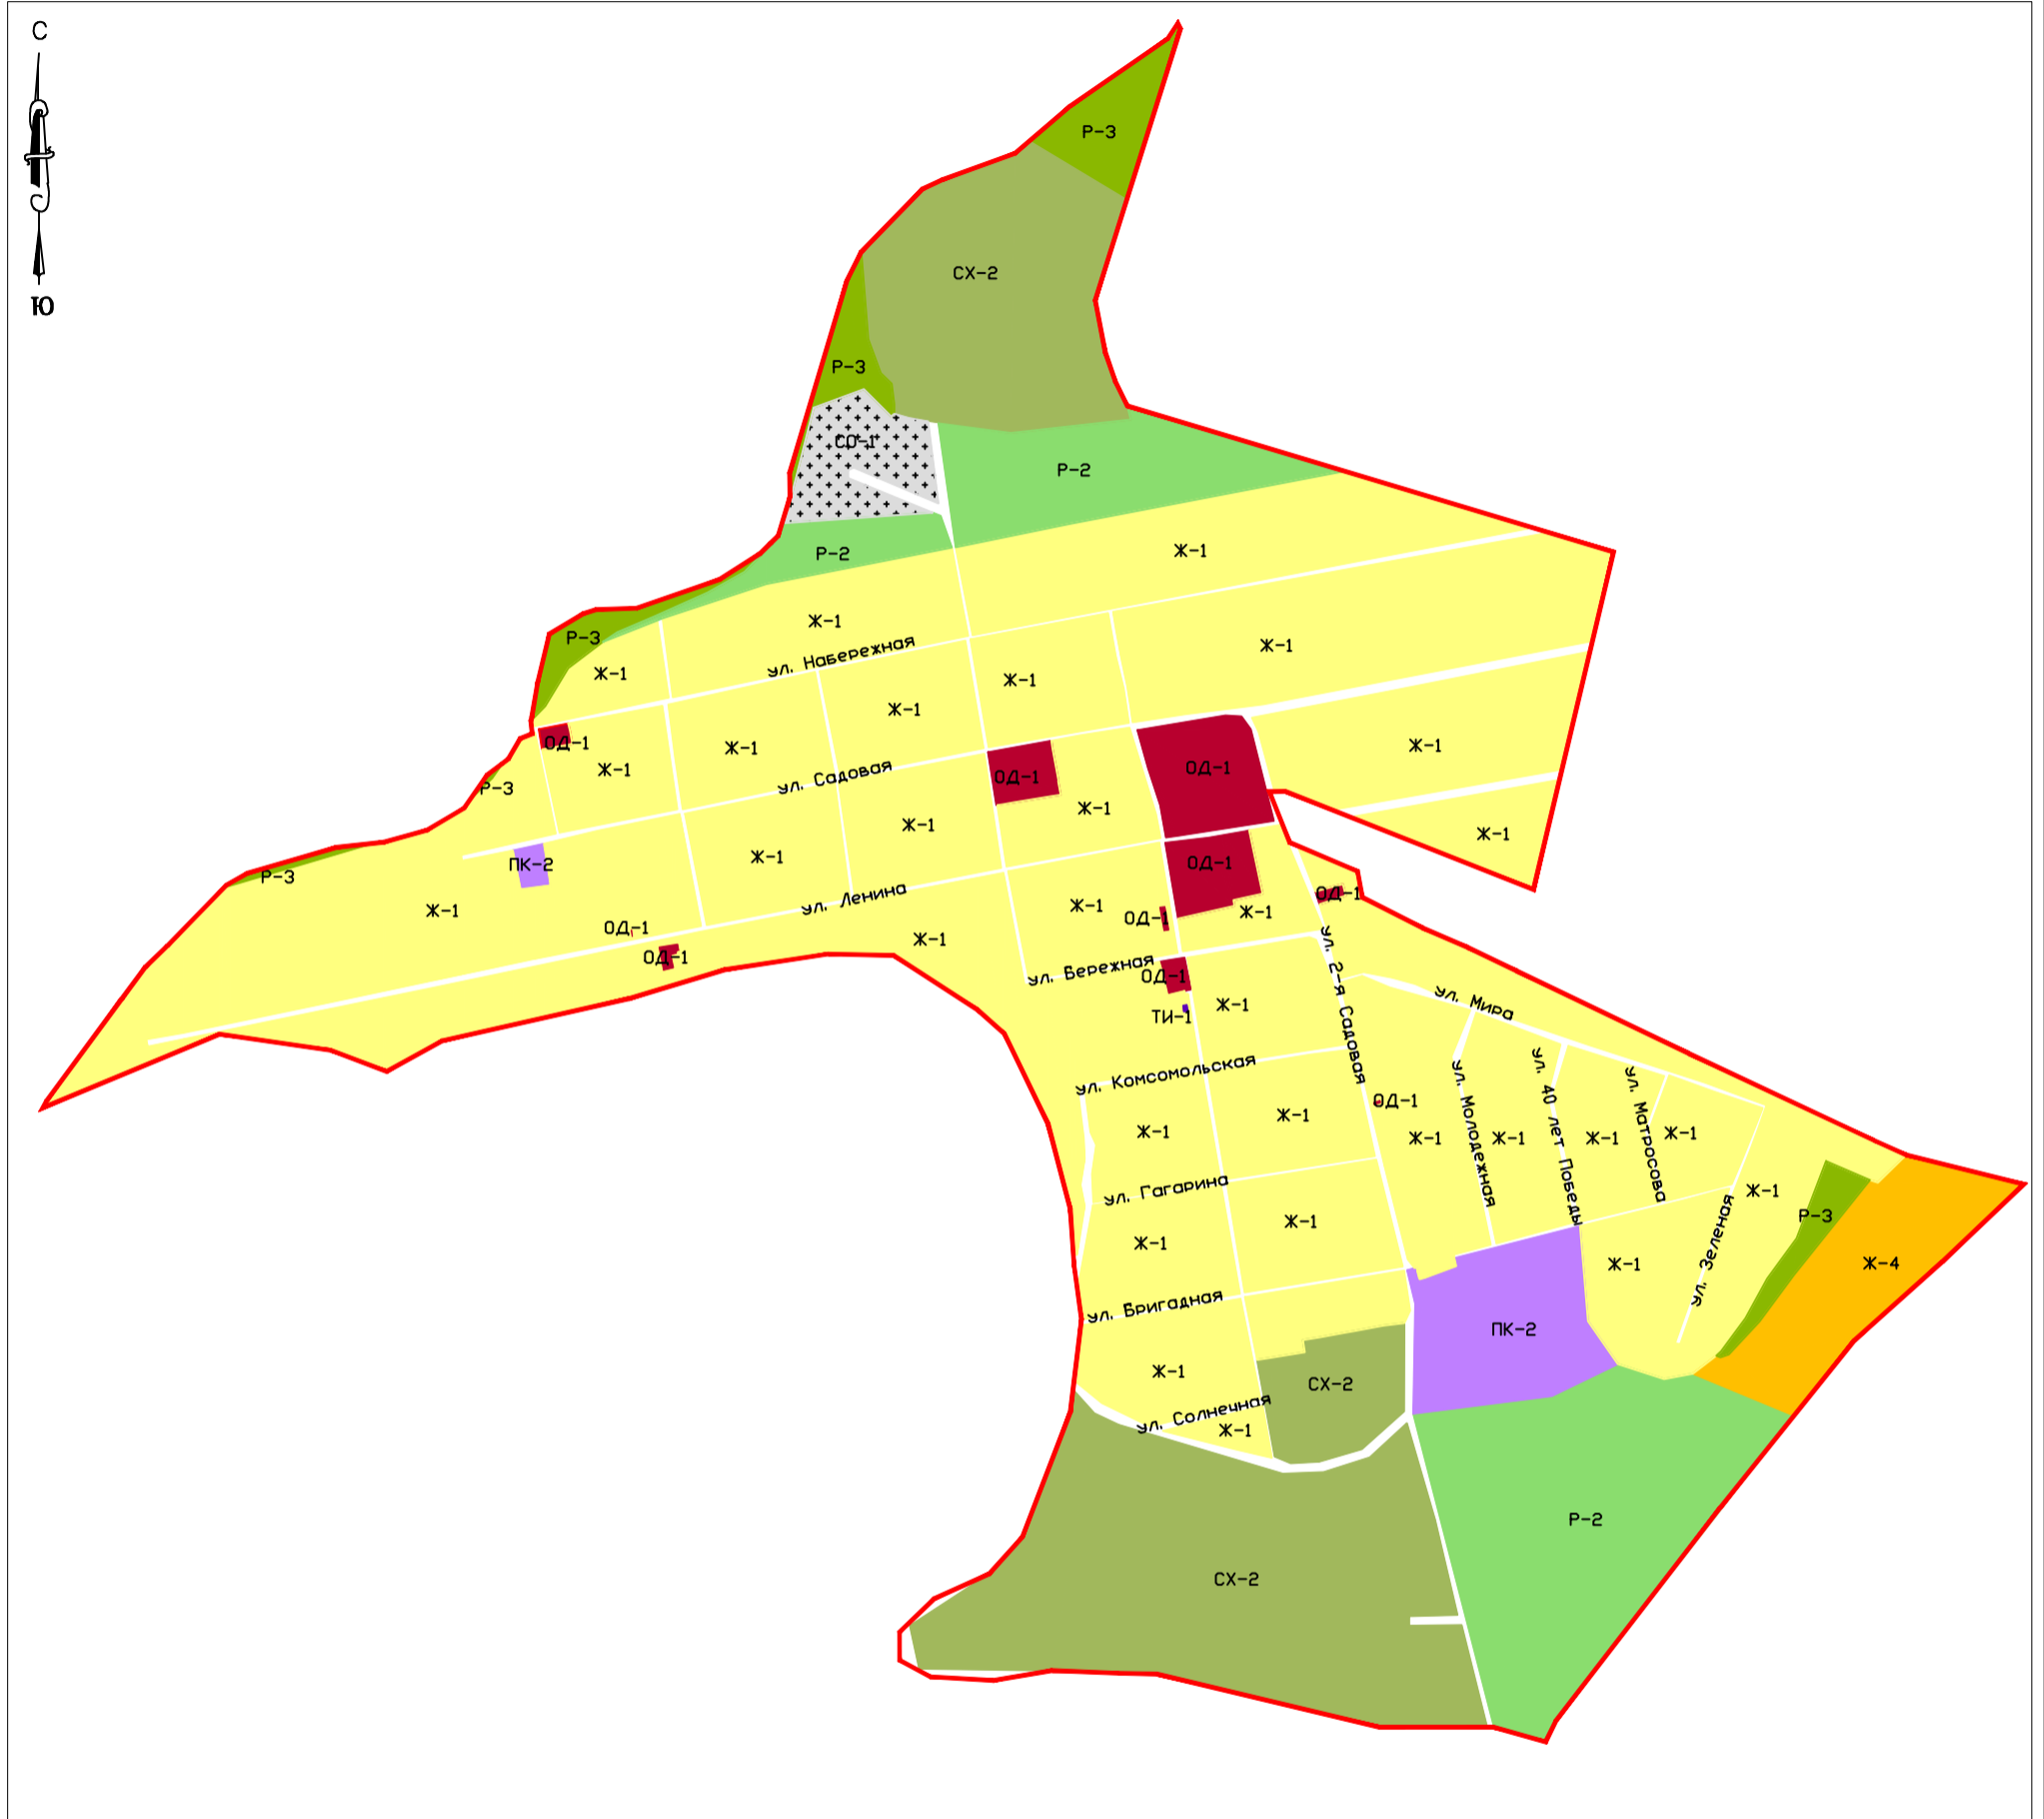

Правила землепользования и застройки Приволжского муниципального образования Марковского муниципального района Саратовской области

Карта градостроительного зонирования с. Звонаревка Приволжского муниципального образования
Марковского муниципального района Саратовской области

Условные обозначения и описания территориальных зон

Границы

Граница населенного пункта

Жилые зоны

- Ж-1** Зона застройки индивидуальными жилыми домами
- Ж-2** Зона застройки малоэтажными жилыми домами блокированной застройки и многоквартирными домами
- Ж-3** Зона застройки объектами дошкольного, начального общего и среднего общего образования
- Ж-4** Зона перспективного развития индивидуальной и малоэтажной жилой застройки

Общественно-деловые зоны

- ОД-1** Зона административно-делового и коммерческого назначения
- ОД-2** Зона спортивного назначения
- ОД-3** Зона размещения объектов здравоохранения и соцзащиты
- ОД-4** Зона размещения объектов религиозного назначения

Природно-рекреационные зоны

- Р-1** Зона парков, скверов, бульваров
- Р-2** Зона зеленых насаждений общего пользования
- Р-3** Рекреационная зона
- Р-4** Зона акватория

Зоны транспортной и инженерной инфраструктуры