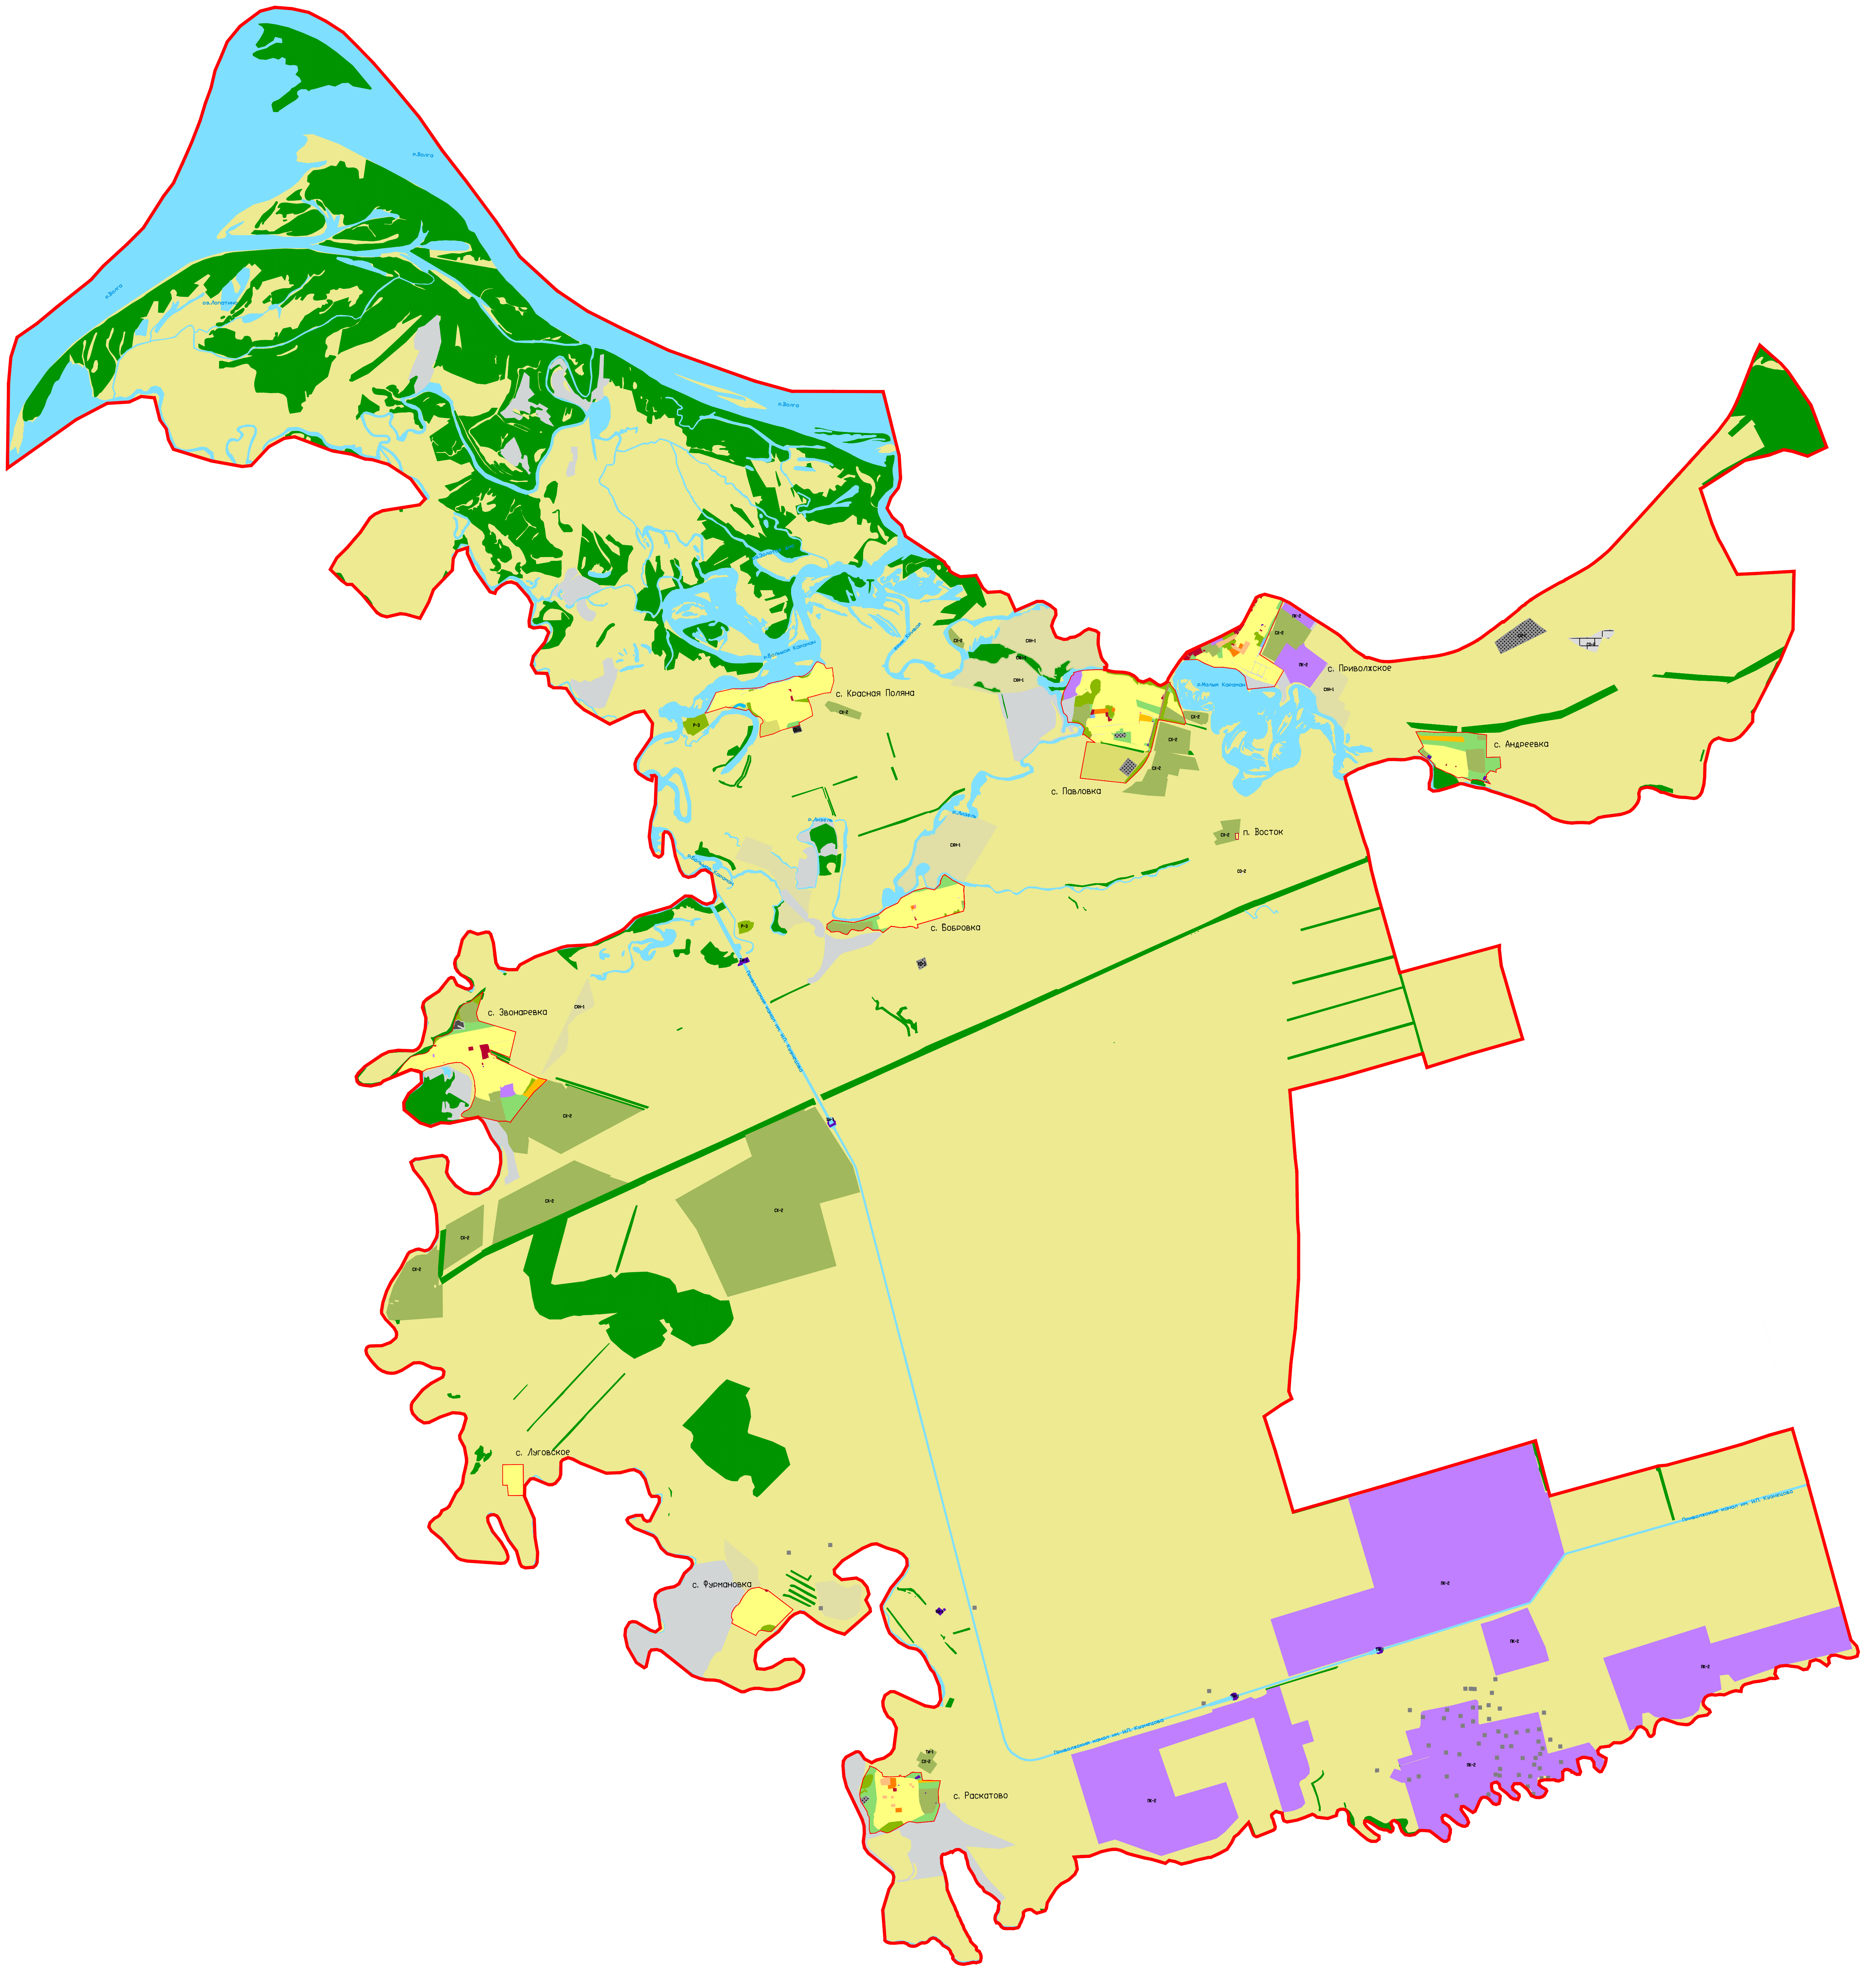

Правила землепользования и застройки Приволжского муниципального образования Марковского муниципального района Саратовской области

Карта градостроительного зонирования территории Приволжского муниципального образования Марковского муниципального района Саратовской области

Условные обозначения и описания территориальных зон

	Граница Приволжского муниципального образования Марковского муниципального района		Зона парков, скверов, бульваров		Земли водного фонда
	Границы населенных пунктов Приволжского МО Марковского муниципального района		Зона зеленых насаждений общего пользования		Земли лесного фонда
	Жилые зоны		Рекреационная зона		Земли сельскохозяйственного назначения
	Зона застройки индивидуальными жилыми домами		Зона акваторий		Земли публичного использования (сложившаяся территория общего пользования)
	Зона застройки малоэтажными жилыми домами блокированной застройки и многоквартирными домами		Зоны транспортной и инженерной инфраструктуры		Земли добычи полезных ископаемых
	Зона застройки объектами дошкольного, начального общего и среднего общего образования		Зона объектов инженерной инфраструктуры		
	Зона перспективного развития индивидуальной и малоэтажной жилой застройки		Зона объектов транспортной инфраструктуры		
	Общественно-деловые зоны		Зоны специального назначения		
	Зона административно-делового и коммерческого назначения		Зона размещения кладбищ		
	Зона спортивного назначения		Зона специального назначения		
	Зона размещения объектов здравоохранения и соцзащиты				
	Зона размещения объектов религиозного назначения				
	Производственно-коммунальные зоны				
	Зона производственно-коммунальных объектов IV класса опасности (с СЗЗ 100 м)				
	Зона пожарных депо				
	Зоны сельскохозяйственного использования				
	Зона сельскохозяйственных угодий				
	Зона сельскохозяйственного производства				
	Зона сельскохозяйственных угодий (с/х назначения)				