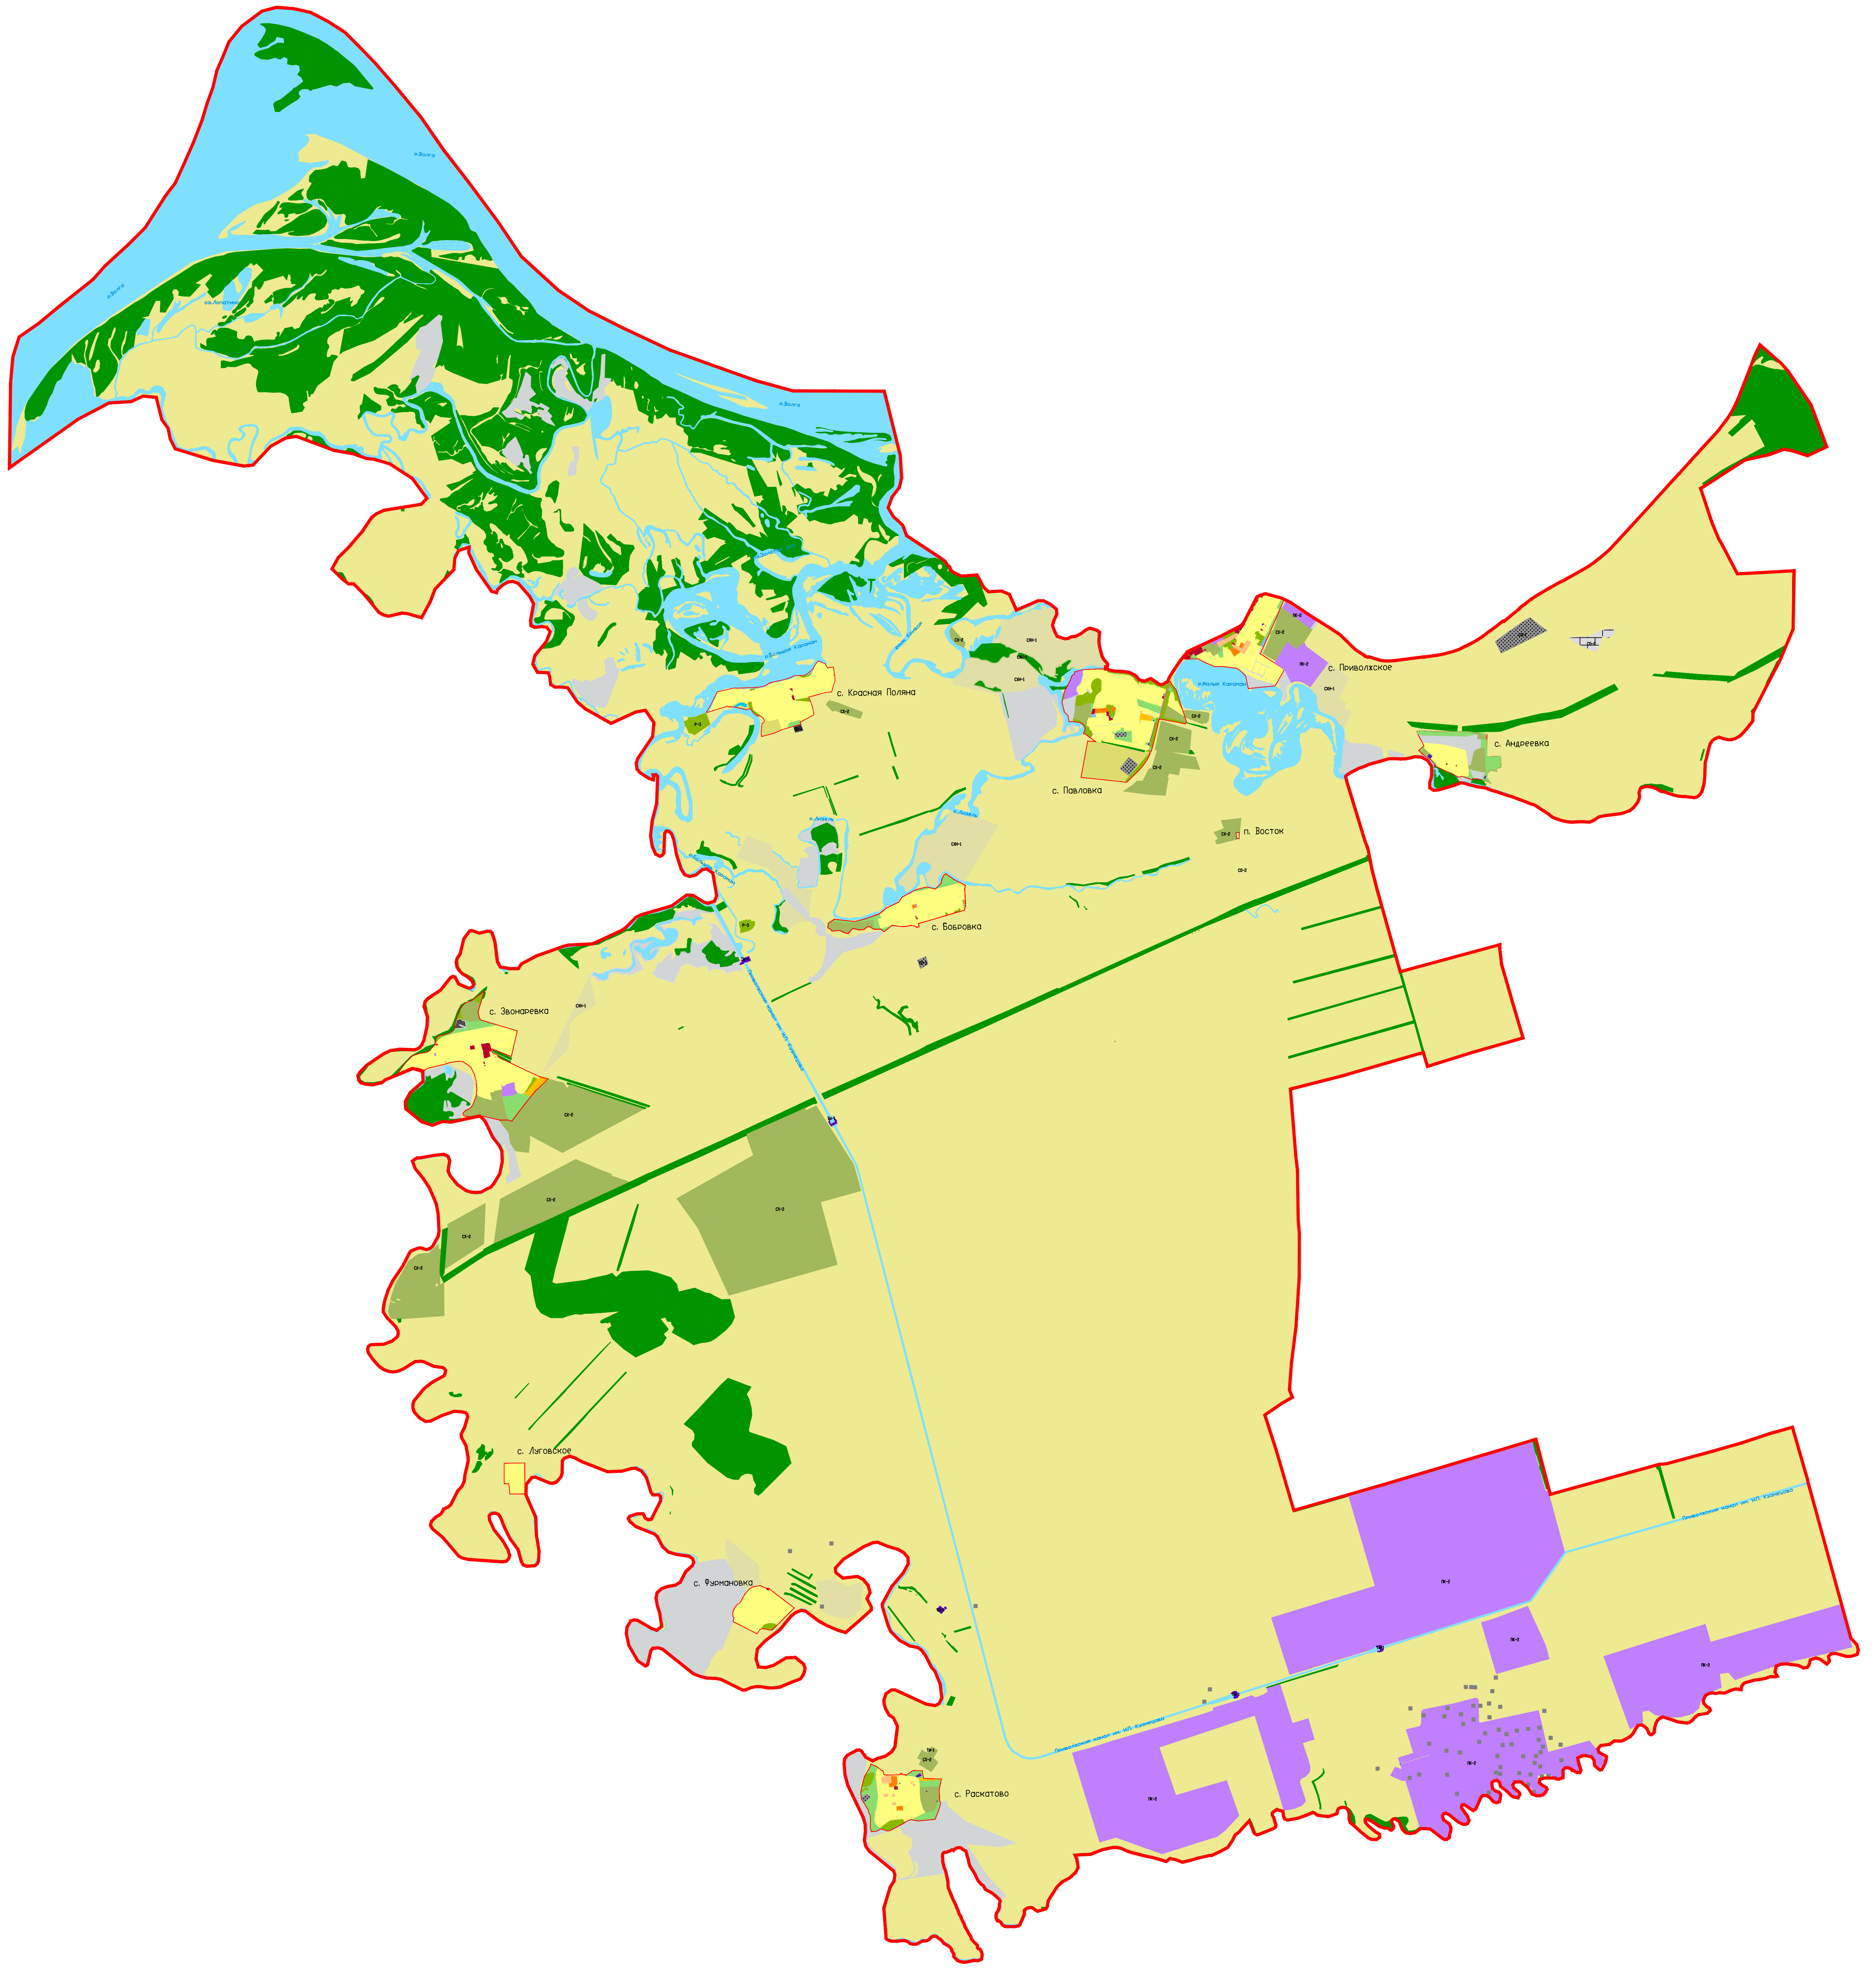

# Правила землепользования и застройки Приволжского муниципального образования Марковского муниципального района Саратовской области

## Карта градостроительного зонирования территории Приволжского муниципального образования Марковского муниципального района Саратовской области

### Условные обозначения и описания территориальных зон

	Граница Приволжского муниципального образования Марковского муниципального района		Зона парков, скверов, бульваров		Земли водного фонда
	Границы населенных пунктов Приволжского МО Марковского муниципального района		Зона зеленых насаждений общего пользования		Земли лесного фонда
	Зона застройки индивидуальными жилыми домами		Рекреационная зона		Земли сельскохозяйственного назначения
	Зона застройки малоэтажными жилыми домами блокированной застройки и многоквартирными домами		Зона акваторий		Земли публичного использования (сложившаяся территория общего пользования)
	Зона застройки объектами дошкольного, начального общего и среднего общего образования		Зона объектов инженерной инфраструктуры		Земли добычи полезных ископаемых
	Зона перспективного развития индивидуальной и малоэтажной жилой застройки		Зона объектов транспортной инфраструктуры		
	Зона административно-делового и коммерческого назначения		Зона размещения кладбищ		
	Зона спортивного назначения		Зона специального назначения		
	Зона размещения объектов здравоохранения и соцзащиты				
	Зона размещения объектов религиозного назначения				
	Зона производственно-коммунальных объектов IV класса опасности (с СЗЗ 100 м)				
	Зона пожарных депо				
	Зона сельскохозяйственных угодий				
	Зона сельскохозяйственного производства				
	Зона сельскохозяйственных угодий (с/х назначения)				